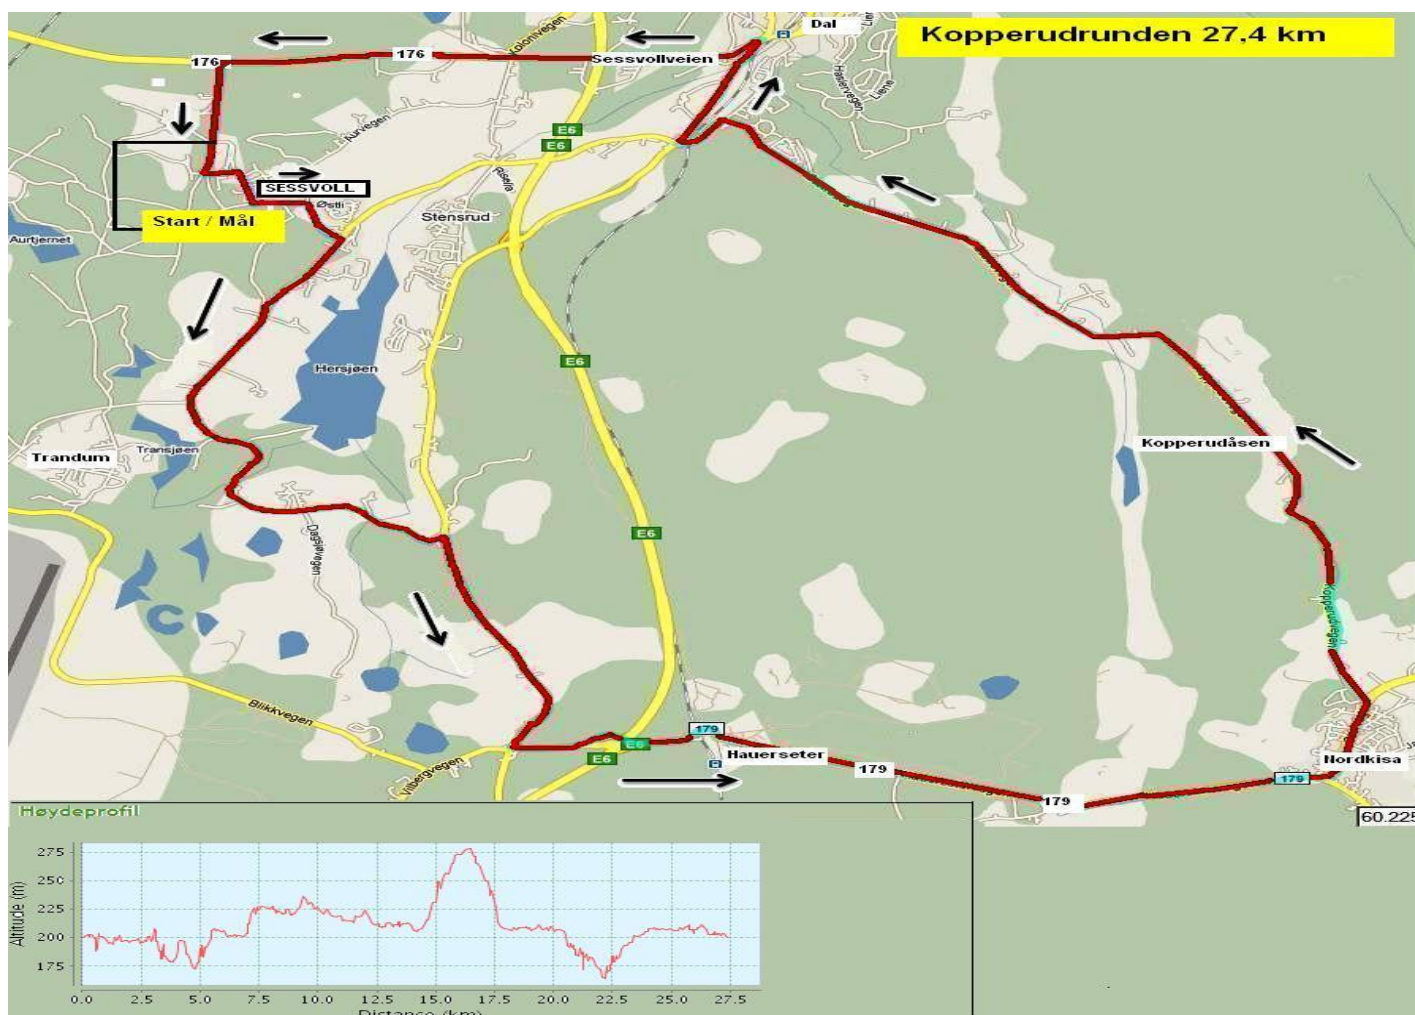

Program

Starttid	Klasse	Antall runder	Distanse	Ca. tid Målgang	Ca. tid Seremoni
09:30	M Jun	4 x 27,4	109,6 km	12:10	12:15
09:33	K Jun	3 x 27,4	82,2km	11:50	11:55
09:33	K Sen	4 x 27,4	109,6 km	12:30	12:35
13:00	M Sen	6 x 27,4	164,4 km	17:00	17:05

Velkommen til Eidsvoll 21.mai.2011