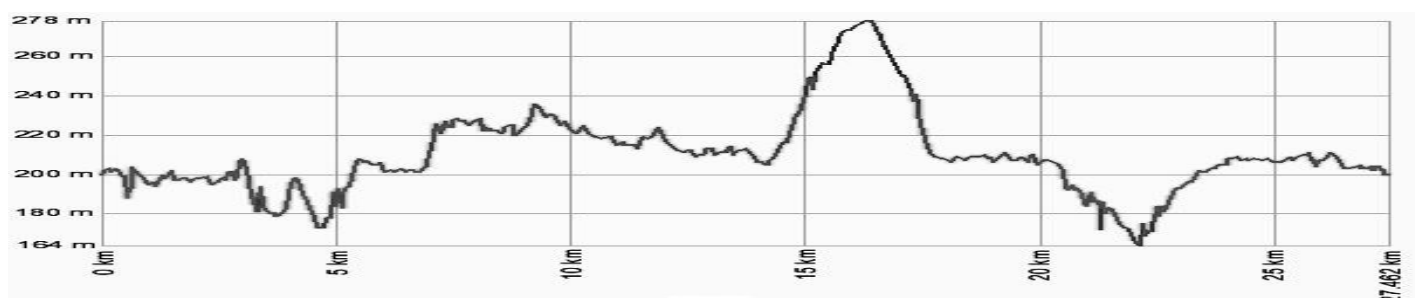

Program

| Starttid | Klasse | Antall runder | Distanse | Ca. tid Målgang | Ca. tid Seremoni |
|----------|--------|---------------|----------|-----------------|------------------|
| 09:30 | M Jun | 4 x 27,4 | 109,6 km | 12:10 | 12:15 |
| 09:33 | K Jun | 3 x 27,4 | 82,2km | 11:50 | 11:55 |
| 09:33 | K Sen | 4 x 27,4 | 109,6 km | 12:30 | 12:35 |
| 13:00 | M Sen | 6 x 27,4 | 164,4 km | 17:00 | 17:05 |